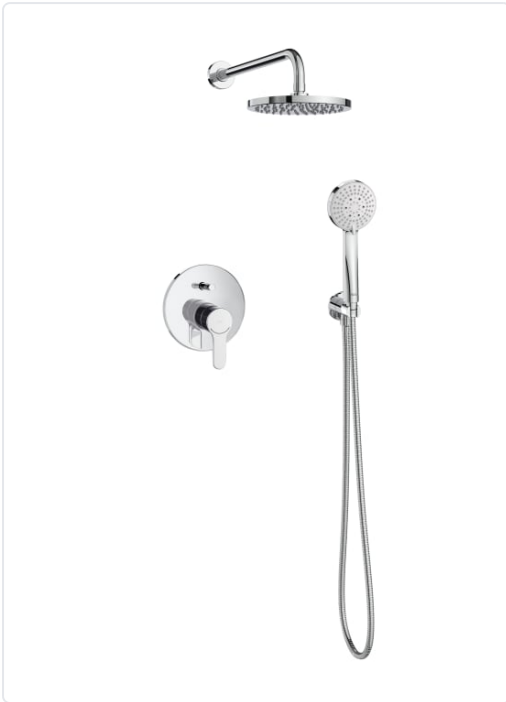

**L20 PACK ENCASTAT BANY-DUTXA MONOMANDO  
CROMAT**

MARCA  
**ROCA**

REF  
ROCA5D1809C00

EAN / GTIN  
8433290430875

**Escaneja-ho per consultar-ho online.**

Accedeix a l'estoc en temps real i a la documentació