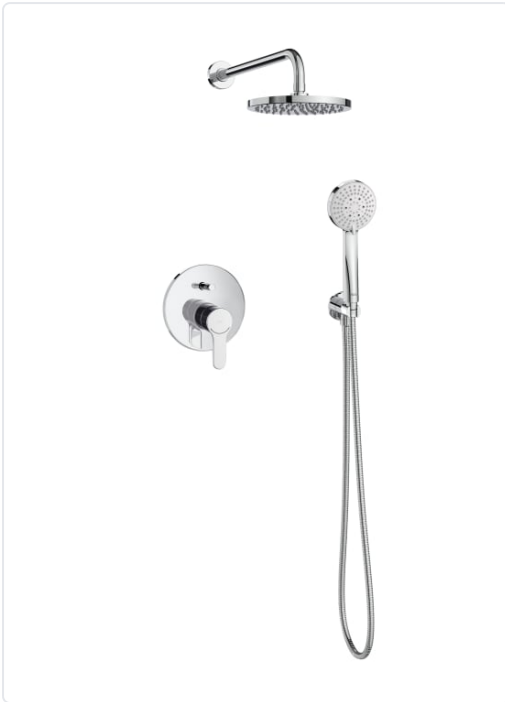

L20 PACK ENCASTAT BANY-DUTXA MONOMANDO  
CROMAT

MARCA  
**ROCA**

EAN / GTIN  
8433290430875

REF  
ROCA5D1809C00

PVP  
**405,00 €**

**Escaneja-ho per consultar-ho online.**

Accedeix a l'estoc en temps real i a la documentació