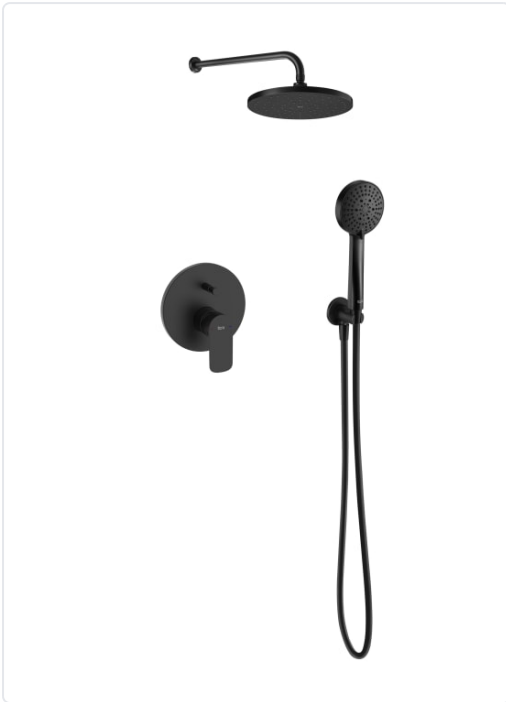

CALA PACK EMPOTRAT BANY-DUTXA MONOMANDO  
NEGRE MATE

MARCA  
**ROCA**

REF  
ROCA5D186ENB0

EAN / GTIN  
8433290432374

Escaneja-ho per consultar-ho online.

Accedeix a l'estoc en temps real i a la documentació