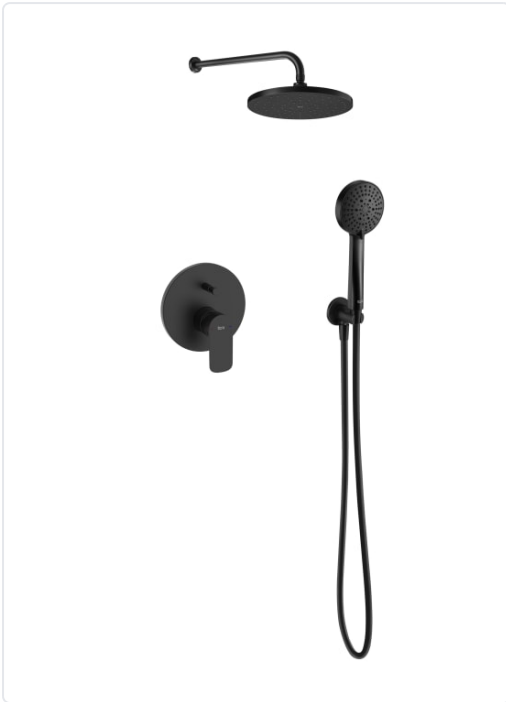

CALA PACK EMPOTRAT BANY-DUTXA MONOMANDO
NEGRE MATE

MARCA
ROCA

EAN / GTIN
8433290432374

REF
ROCA5D186ENB0

PVP
571,00 €

Escaneja-ho per consultar-ho online.

Accedeix a l'estoc en temps real i a la documentació