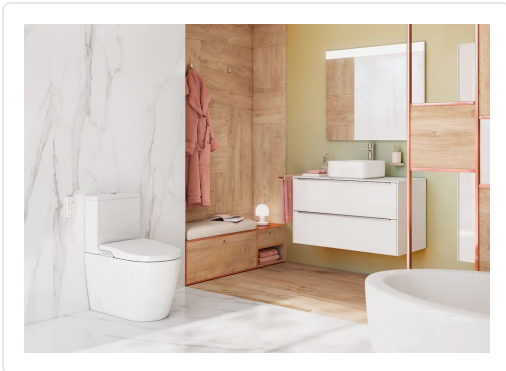

**IN-WASH INSPIRA SMART TOILET INODOR TANC BAIX
COMPACTE BLANC**

MARCA
ROCA

REF
ROCA80306L001

EAN / GTIN
8433290147858

Escaneja-ho per consultar-ho online.

Accedeix a l'estoc en temps real i a la documentació