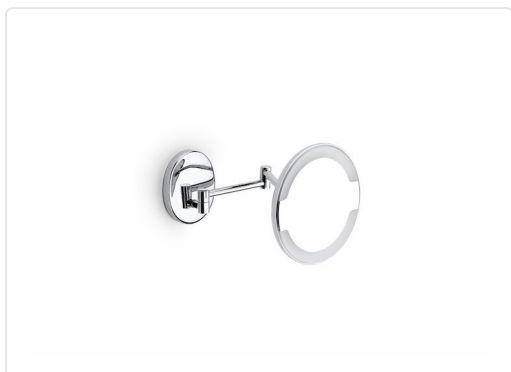

MIRALL AUGMENT PARET 2 BRAÇOS HOTEL'S 210 AMB
LLUM

MARCA

ROCA

REF

ROCA816380001

EAN / GTIN

8414329160444

Escaneja-ho per consultar-ho online.