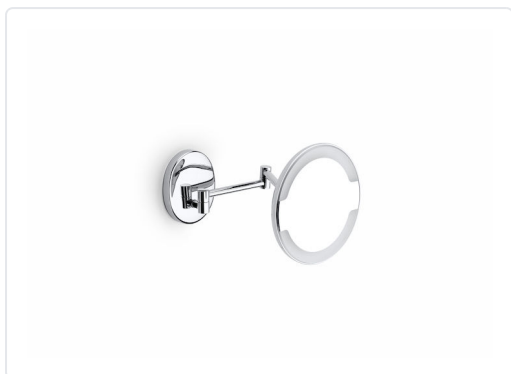

MIRALL AUGMENT PARET 2 BRAÇOS HOTEL'S 210 AMB
LLUM

MARCA

ROCA

EAN / GTIN

8414329160444

REF

ROCA816380001

PVP