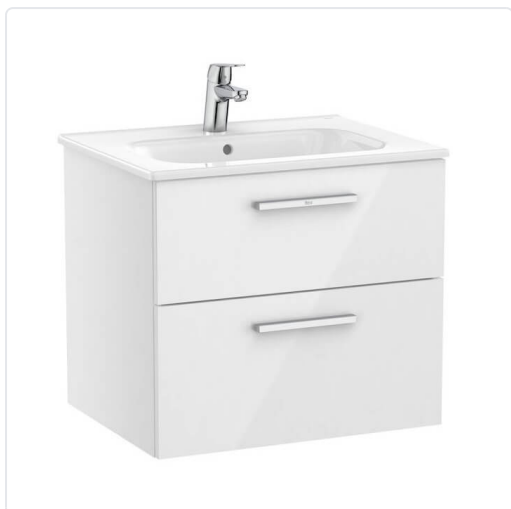

**CONJUNT MOBLE 2C + LAVABO UNIK VICTORIA 600MM
BLANC**

MARCA

ROCA

REF

ROCA851592806

EAN / GTIN

8433290366488

Escaneja-ho per consultar-ho online.