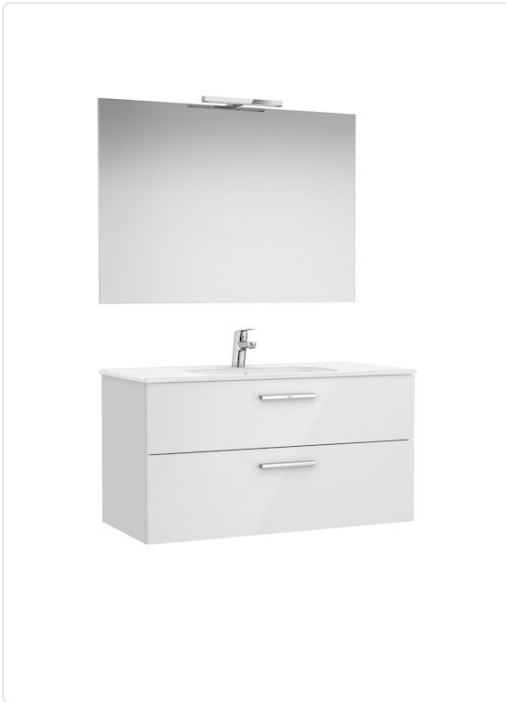

**CONJUNTO VICTORIA BASE+LAVABO 1000 RBL.CITY  
TEXTURIZ.2 CJN.EPJO.APL.LED**

MARCA  
**ROCA**

REF  
ROCA851605402

EAN / GTIN  
8433290367508

**Escaneja-ho per consultar-ho online.**

Accedeix a l'estoc en temps real i a la documentació