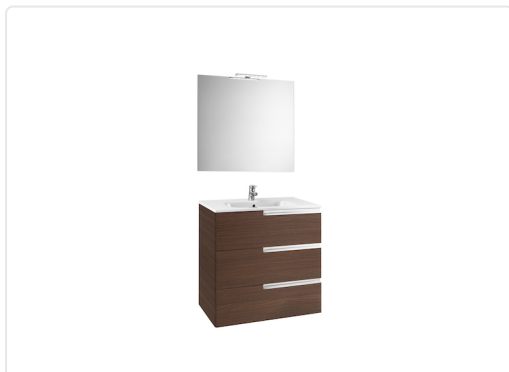

CONJUNT VICTORIA-N FAMILY MIRALL 800 ROBLE

MARCA
ROCA

REF
ROCA855847155

EAN / GTIN
8414329938258

**Especificacions tècniques**

Mides	800
color	Roure texturitzat
Mides	800

Escaneja-ho per consultar-ho online.