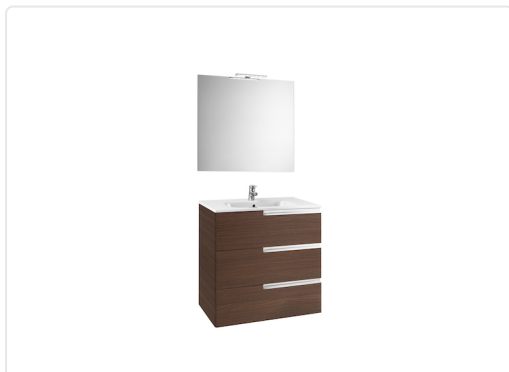

CONJUNT VICTORIA-N FAMILY MIRALL 800 ROBLE**MARCA**
ROCA**EAN / GTIN**
8414329938258**REF**
ROCA855847155**PVP**
657,00 €**Especificacions tècniques**

Mides	800
color	Roure texturitzat
Mides	800

**Escaneja-ho per consultar-ho online.**