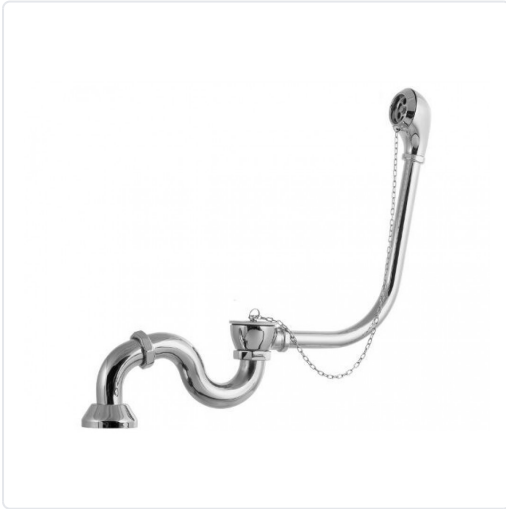

KIT DESAGÜE Y SIFÓN EXTRALARGO CROMADO

MARCA
ROCA

REF
ROCAB0046800R

EAN / GTIN
8433290701081

Escaneja-ho per consultar-ho online.

Accedeix a l'estoc en temps real i a la documentació