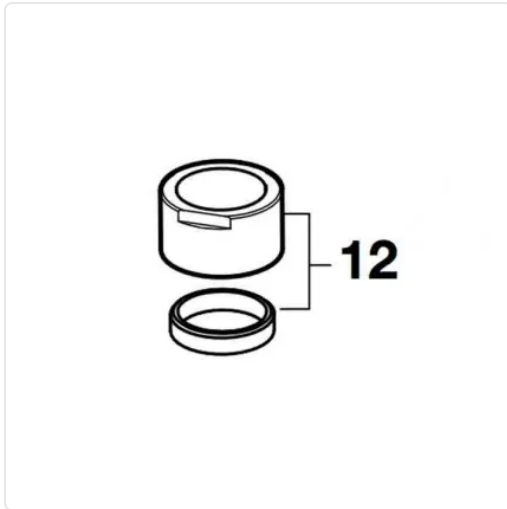

**KIT CARGOL M26X1,5/JUNTA COLUMNA DUTXA
VICTORIA-T**

MARCA
ROCA

REF
ROCAG0056300R

EAN / GTIN
8433291107790

Escaneja-ho per consultar-ho online.

Accedeix a l'estoc en temps real i a la documentació