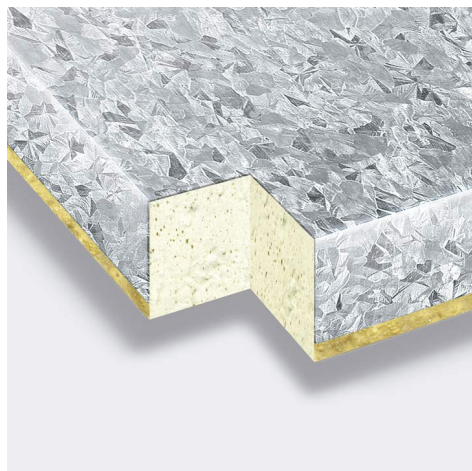

BASE ANTIVIBRACIO ROTHAPAC E 1500X950X80**MARCA**
ROTH**EAN / GTIN**
2000001123294**REF**
RTH7061010104**PVP**
496,00 €**Especificacions tècniques**

Mides	1500x950x80
Mides	1500x950x80
Tipus	E

**Escaneja-ho per consultar-ho online.**