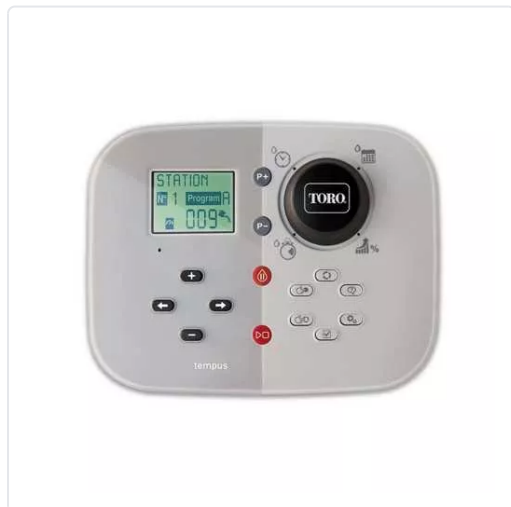

TORO - TEMPUS PRO PROGRAMADOR 4 ESTACIONS

MARCA

**RIVERSA - RIEGO VERDE,
S.A.**

REF

RVSTEMPP

EAN / GTIN

5029552177997

Especificacions tècniques

Alçada	140 mm
Alçada	140 mm
Amplada (mida del producte)	67
Longitud	186 mm
Objecte	Programador

Escaneja-ho per consultar-ho online.

Accedeix a l'estoc en temps real i a la documentació