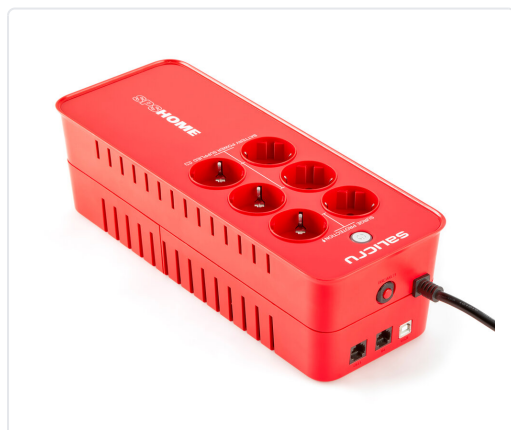

SAI SPS 850 HOME DE 850 VA OFF-LINE MULTIBASE

MARCA
SALICRU

EAN / GTIN

REF
SAL693CA000002

PVP
175,00 €

Especificacions tècniques

Potència **850 (VA)**

Potència **850 (VA)**