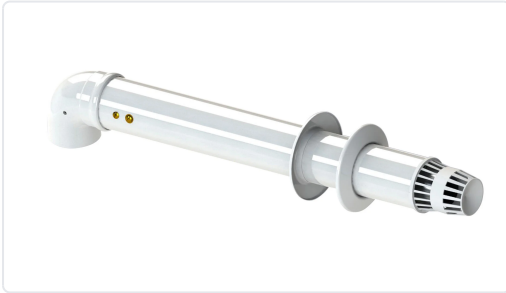

## DUVAL - KIT SORTIDA HORIZZONTAL 60/100

MARCA

**SAUNIER**

EAN / GTIN

**3532041765275**

REF

SDU0010031031

**Escaneja-ho per consultar-ho online.**