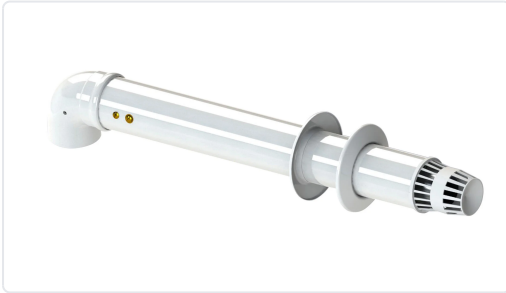

DUVAL - KIT SORTIDA HORIZZONTAL 60/100

MARCA

SAUNIER

EAN / GTIN

3532041765275

REF

SDU0010031031

PVP