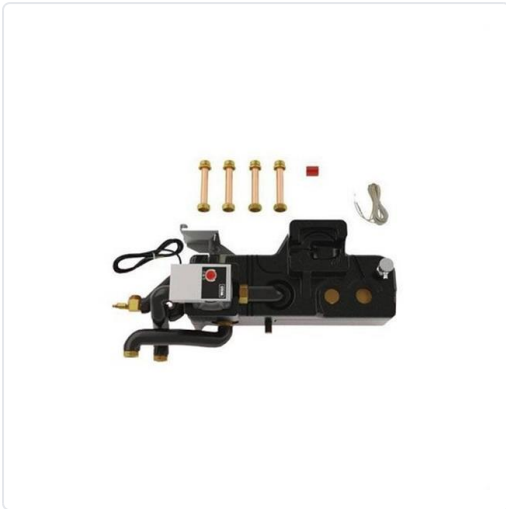

DUVAL - KIT AMB BARREJADORA INTEGRABLE A TORRE HIDRÀULICA

MARCA

SAUNIER

REF

SDU0020188585

EAN / GTIN

3532041727648

Escaneja-ho per consultar-ho online.