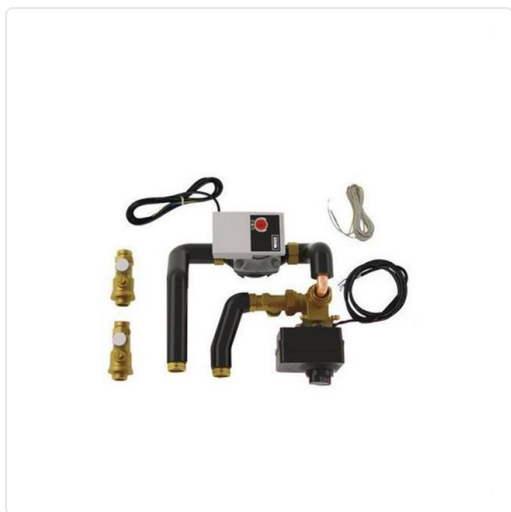

DUVAL - KIT AMB BARREJADORA INTEGRABLE A TORRE HIDRÀULICA

MARCA

SAUNIER

REF

SDU0020188586

EAN / GTIN

3532041727648

Escaneja-ho per consultar-ho online.