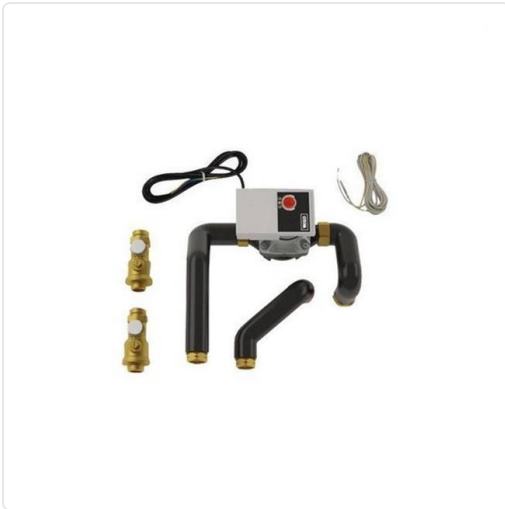

# DUVAL - KIT EXTENSIÓ 1 CIRCUIT SENSE BARREJADORA INTEGRABLE A TORRE HIDRÀULICA

MARCA  
**SAUNIER**

EAN / GTIN  
3532041727648

REF  
SDU0020188587

PVP  
**320,00 €**

**Escaneja-ho per consultar-ho online.**