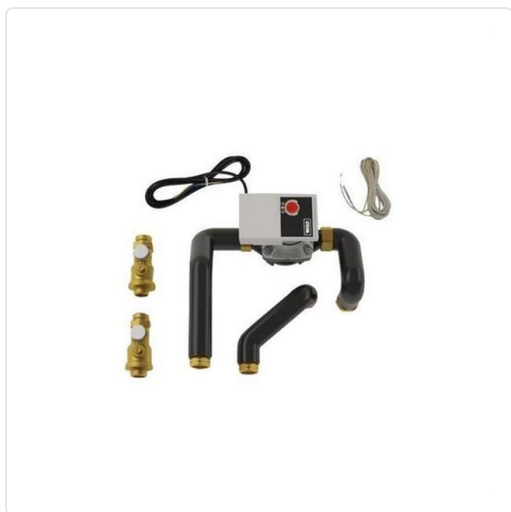

DUVAL - KIT EXTENSIÓ 1 CIRCUIT SENSE BARREJADORA INTEGRABLE A TORRE HIDRÀULICA

MARCA

SAUNIER

EAN / GTIN

3532041727648

REF

SDU0020188587

PVP