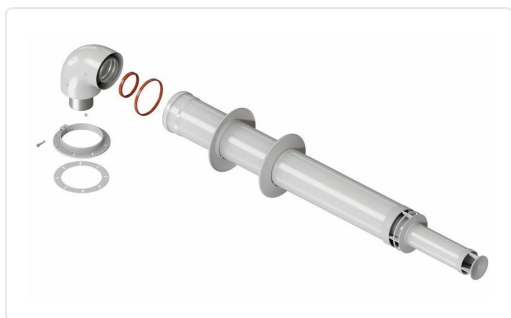

**DUVAL - TERMINAL HORIZZONTAL 60/100 OPALIA I  
OPALIATHERM**

MARCA

**SAUNIER**

EAN / GTIN

1008583964886

REF

SDU0020199381

PVP