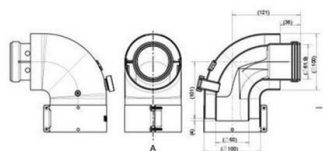

**DUVAL - COLZE 90° 60/100 AMB PRESSA ANÀLISI
OPALIA I OPALIATHERM**

MARCA

SAUNIER

REF

SDU0020199403

EAN / GTIN

2442612695966

Escaneja-ho per consultar-ho online.