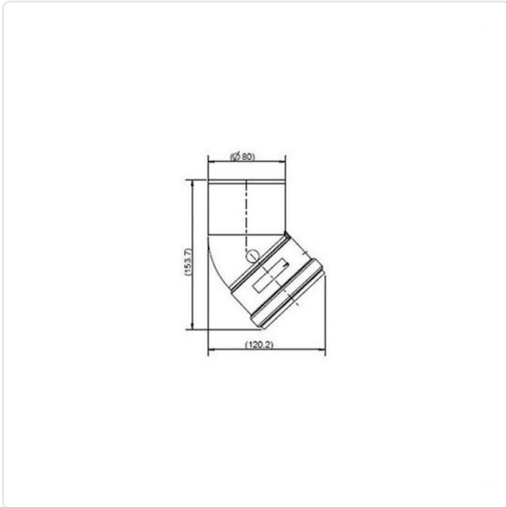

DUVAL - COLZE 45° D-80 OPALIA I OPALIATHERM

MARCA

SAUNIER

REF

SDU0020199427

EAN / GTIN

6787259523651

Escaneja-ho per consultar-ho online.