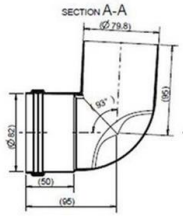

**DUVAL - COLZE 87° D-80 OPALIA I OPALIATHERM**

MARCA  
**SAUNIER**

REF  
SDU0020199429

EAN / GTIN  
0779241418737

**Escaneja-ho per consultar-ho online.**

Accedeix a l'estoc en temps real i a la documentació