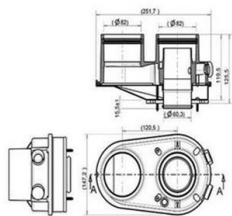

**DUVAL - ADAPTADOR 60/100 A 80(80 AMB PRESSA
ANÀLISI OPALIA**

MARCA

SAUNIER

REF

SDU0020260370

EAN / GTIN

1888926200877

Escaneja-ho per consultar-ho online.