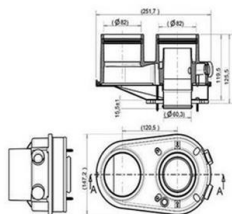

**DUVAL - ADAPTADOR 60/100 A 80(80 AMB PRESSA
ANÀLISI OPALIA**

MARCA

SAUNIER

REF

SDU0020260370

EAN / GTIN

1888926200877

PVP

60,00 €

Escaneja-ho per consultar-ho online.

Accedeix a l'estoc en temps real i a la documentació