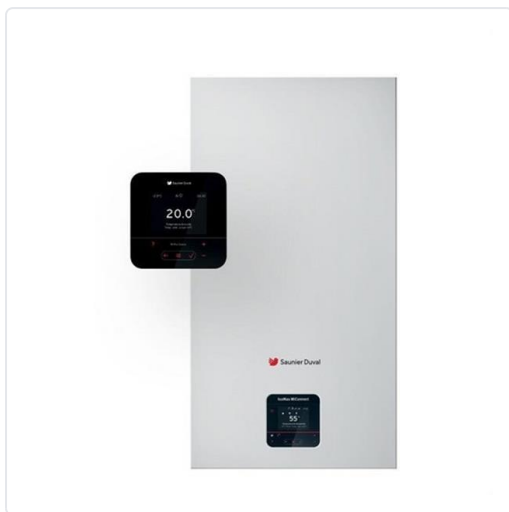

**DUVAL - CALDERA ISOMAX CONDENS 35 + MIPRO
SENSE RADIO + PLANTILLA**

MARCA

SAUNIER

EAN / GTIN

4166027184478

REF

SDU125625230

Escaneja-ho per consultar-ho online.