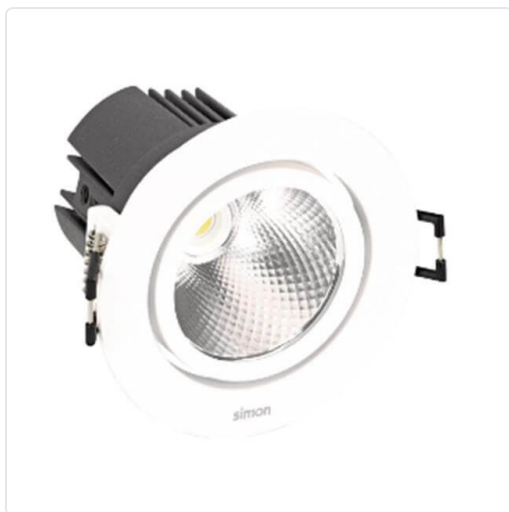

## GAMA ESSENTIALS DOWNLIGHT 703.23 ORIENTABLE RODO 3000K WIDE FLOOD BLANC

MARCA

**SIMON**

EAN / GTIN

8421053088838

REF

SMN70323030483

PVP

### Especificacions tècniques

Temperatura de color	<b>3000K</b>
Temperatura de color	<b>3000K</b>
Tipus	<b>Orientable</b>

Escaneja-ho per consultar-ho online.

Accedeix a l'estoc en temps real i a la documentació