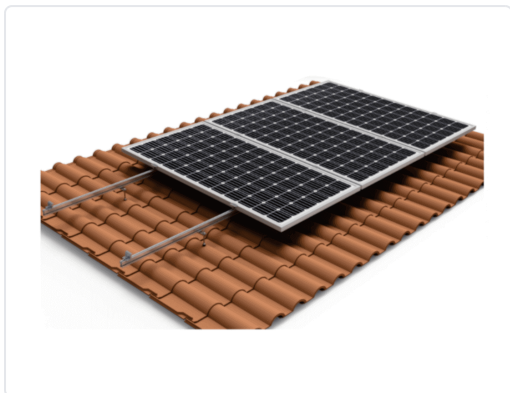

**ESTRUCTURA - SUPORT COPLANAR CONTINU 1 PLACA
TEULA**

MARCA

SUNFER

REF

SNF01V1

EAN / GTIN

1427022327875

Escaneja-ho per consultar-ho online.