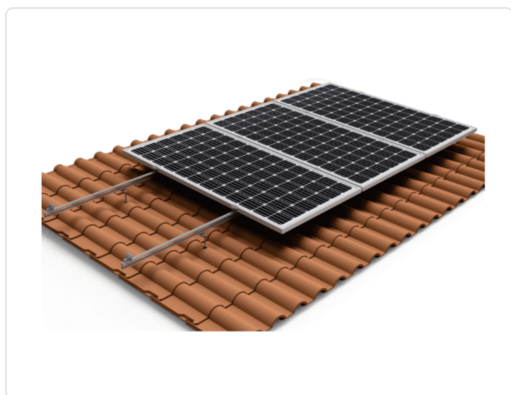

ESTRUCTURA - SUPORT COPLANAR CONTINU 1 PLACA
TEULA

MARCA

SUNFER

EAN / GTIN

1427022327875

REF

SNF01V1

PVP