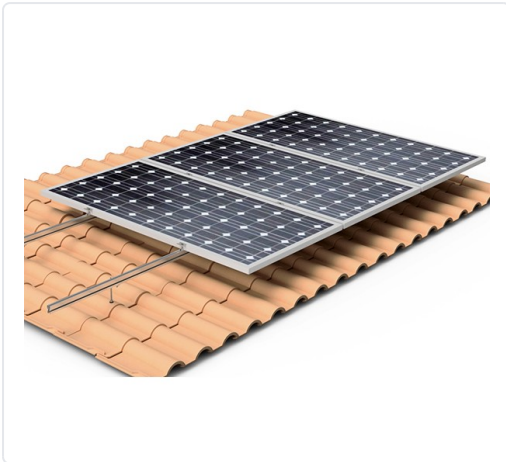

**ESTRUCTURA - SUPORT COPLANAR CONTINU 2
PLAQUES TEULA**

MARCA

SUNFER

REF

SNF01V2

EAN / GTIN

7786113634518

Escaneja-ho per consultar-ho online.