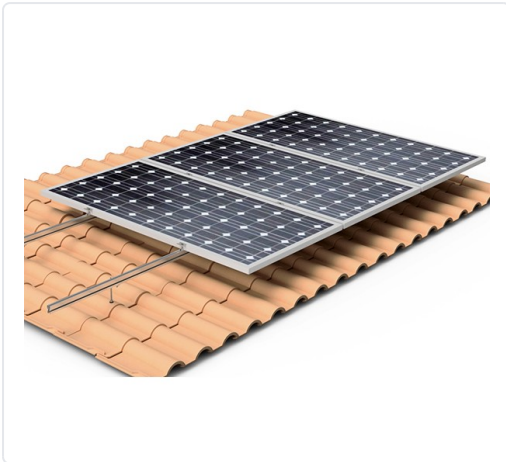

ESTRUCTURA - SUPORT COPLANAR CONTINU 2 PLAQUES TEULA

MARCA
SUNFER

EAN / GTIN
7786113634518

REF
SNF01V2

PVP
99,65 €

Escaneja-ho per consultar-ho online.

Accedeix a l'estoc en temps real i a la documentació