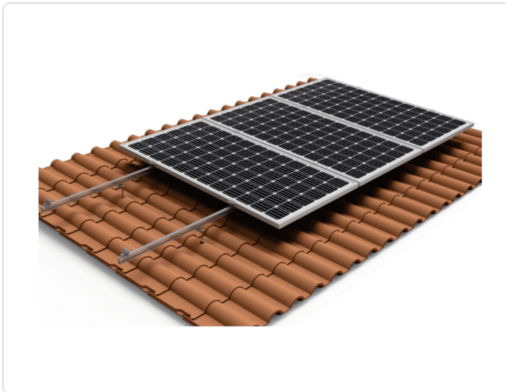

**ESTRUCTURA - SUPORT COPLANAR CONTINU 3
PLAQUES TEULA**

MARCA

SUNFER

EAN / GTIN

2634803778057

REF

SNF01V3

**Escaneja-ho per consultar-ho online.**