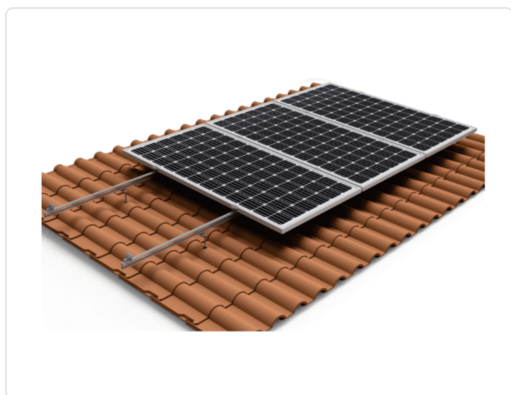

# ESTRUCTURA - SUPORT COPLANAR CONTINU 3 PLAQUES TEULA

MARCA

**SUNFER**

EAN / GTIN

2634803778057

REF

SNF01V3

PVP