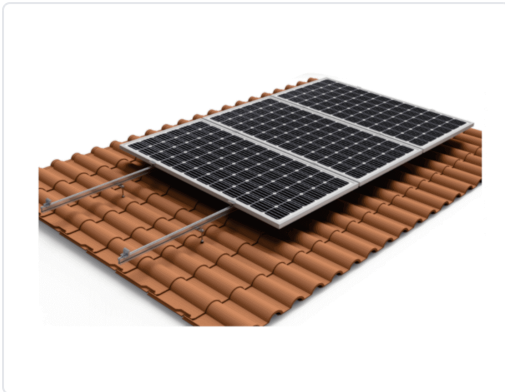

ESTRUCTURA - SUPORT COPLANAR CONTINU 3 PLAQUES TEULA

MARCA
SUNFER

EAN / GTIN
2634803778057

REF
SNF01V3

PVP
157,32 €

Escaneja-ho per consultar-ho online.

Accedeix a l'estoc en temps real i a la documentació