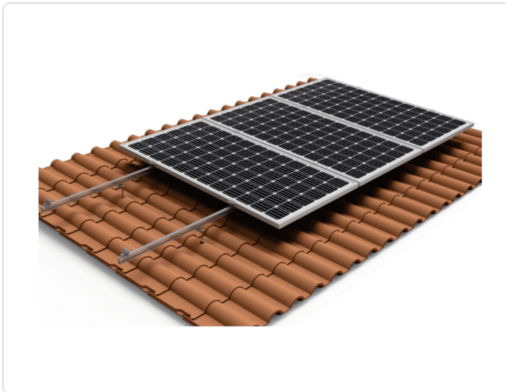

ESTRUCTURA - SUPORT COPLANAR CONTINU 4 PLAQUES TEULA

MARCA

SUNFER

EAN / GTIN

4775036948676

REF

SNF01V4

Escaneja-ho per consultar-ho online.