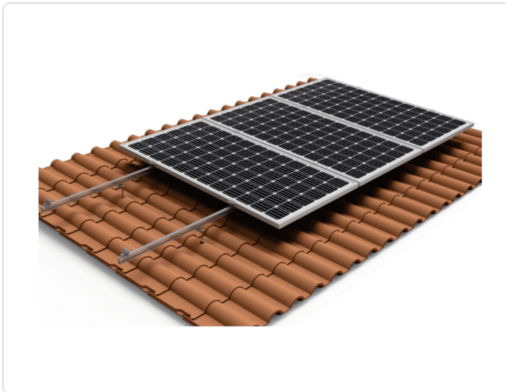

# ESTRUCTURA - SUPORT COPLANAR CONTINU 4 PLAQUES TEULA

MARCA

**SUNFER**

EAN / GTIN

4775036948676

REF

SNF01V4

PVP