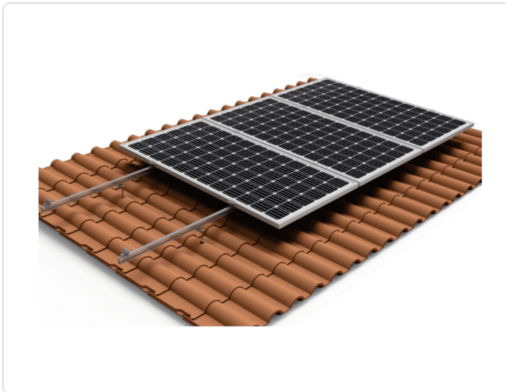

**ESTRUCTURA - SUPORT COPLANAR CONTINU 5
PLAQUES TEULA**

MARCA

SUNFER

REF

SNF01V5

EAN / GTIN

0843291131561

Escaneja-ho per consultar-ho online.