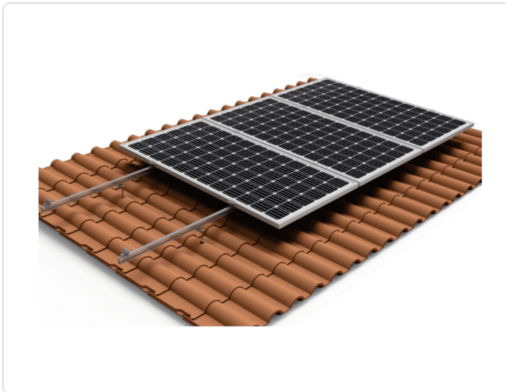

ESTRUCTURA - SUPORT COPLANAR CONTINU 5 PLAQUES TEULA

MARCA
SUNFER

EAN / GTIN
0843291131561

REF
SNF01V5

PVP
238,41 €

Escaneja-ho per consultar-ho online.

Accedeix a l'estoc en temps real i a la documentació