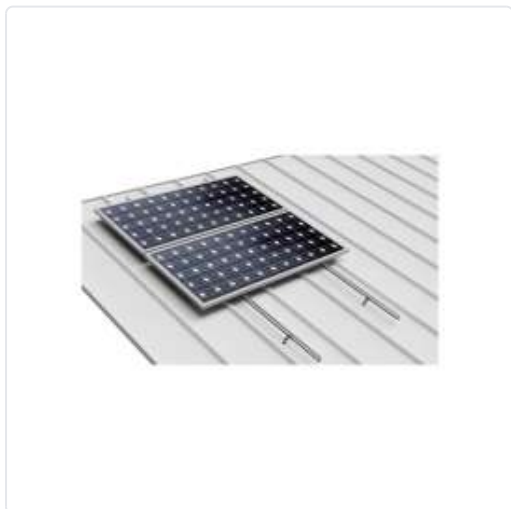

# ESTRUCTURA - SUPORT 5 PLAQUES COBERTA INCLINADA (COPLANAR) PANELLS VERTICALS 60-72 CÈL·LULES

MARCA  
**SUNFER**

REF  
SNF03V5

EAN / GTIN  
3616092074620

PVP  
**239,64 €**