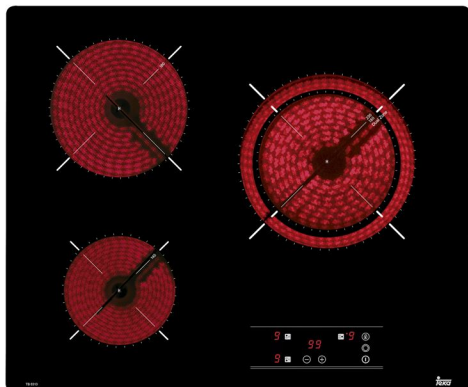

## Especificacions tècniques

Alçada	63 mm
Alçada	63 mm
Amplada (mida del producte)	600
Funcions	Funció d'impuls de cocció
Objecte	Encimera
Potència nominal	5100 W
Profunditat	510 mm

Escaneja-ho per consultar-ho online.