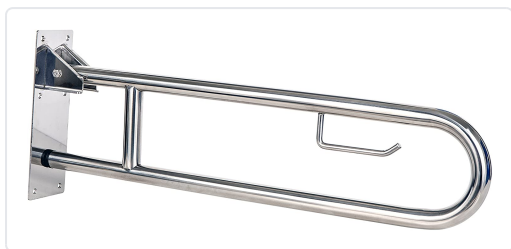

# BARRA ABATIBLE 80CM AMB PORTARULLS INOX SATINAT

MARCA  
**TIMBLAU**

REF  
TIMTIM52318PS

EAN / GTIN  
2000001614921

## Especificacions tècniques

Color	<b>inox satinat</b>
Color	<b>inox satinat</b>
Longitud (mm)	<b>800 mm</b>

**Escaneja-ho per consultar-ho online.**

Accedeix a l'estoc en temps real i a la documentació