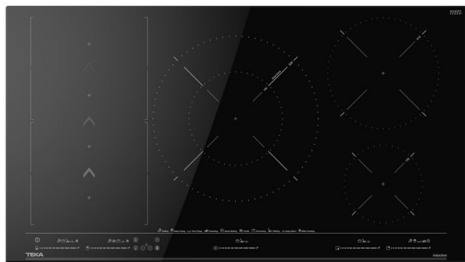

PLACA INDUCCIÓ FLEX _MAESTRO MST BK 90CM
SLIDECOOKING 5 ZONES NEGRE

MARCA

TEKA

REF

TKA112500034

EAN / GTIN

8244571919404

Escaneja-ho per consultar-ho online.