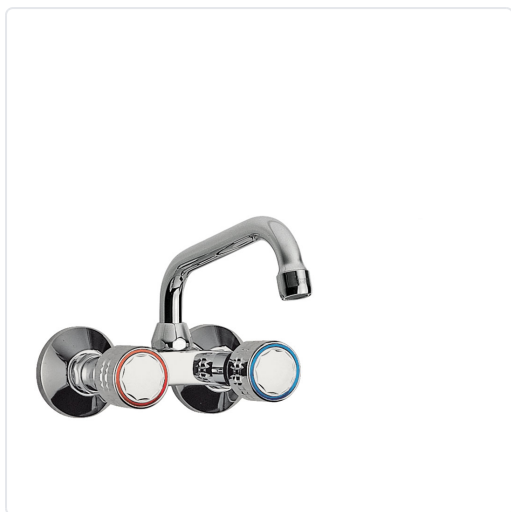

ESE-23 AIXETA CUINA BIMANDO PARET BROC EST. SUP.
220 CROMAT

MARCA

TRES

REF

TRS123214

EAN / GTIN

8429546006543

PVP