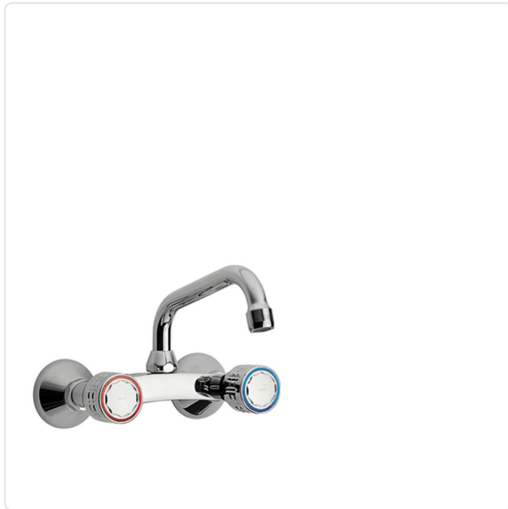

ESE-23 AIXETA CUINA BIMANDO PARET BROC AMP SUP.  
220 CROMAT

MARCA  
**TRES**

REF  
TRS123314

EAN / GTIN  
8429546003733

 **Especificacions tècniques**

model	220
model	220

Escaneja-ho per consultar-ho online.