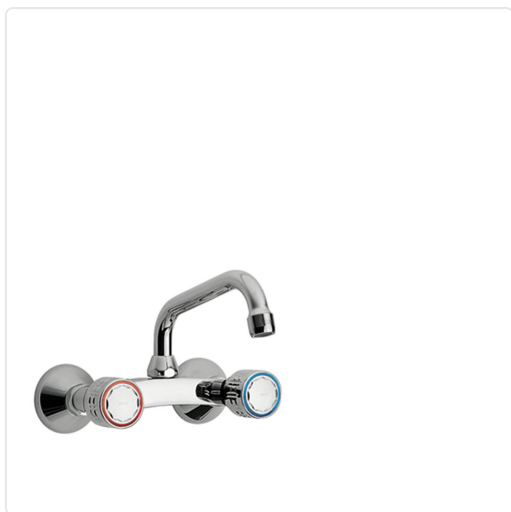

**ESE-23 AIXETA CUINA BIMANDO PARET BROC AMP SUP.  
220 CROMAT**

MARCA

**TRES**

REF

TRS123314

EAN / GTIN

8429546003733

PVP