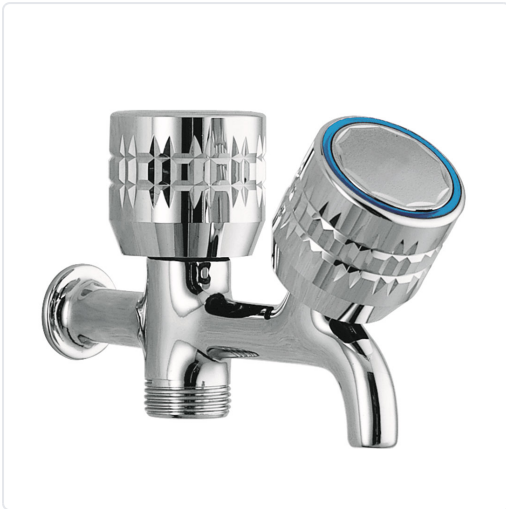

**ESE-23 AIXETA 1/2"-3/4" RENTADORA DOBLE PARET
CROMAT**

MARCA
TRES

REF
TRS123515

EAN / GTIN
8429546012353

PVP
43,00 €

Escaneja-ho per consultar-ho online.

Accedeix a l'estoc en temps real i a la documentació