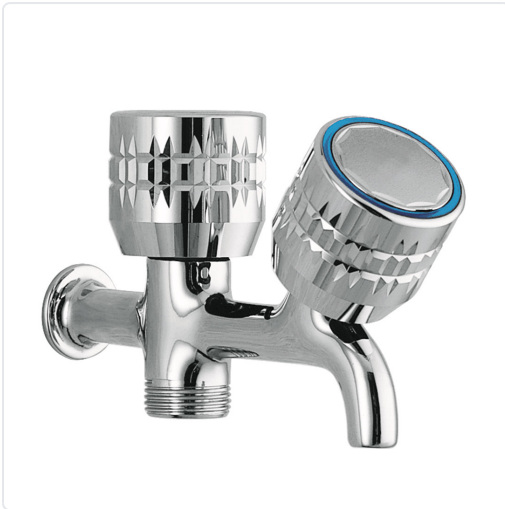

ESE-23 AIXETA 1/2"-3/4" RENTADORA DOBLE PARET
CROMAT

MARCA
TRES

REF
TRS123515

EAN / GTIN
8429546012353

PVP
46,00 €

Escaneja-ho per consultar-ho online.

Accedeix a l'estoc en temps real i a la documentació