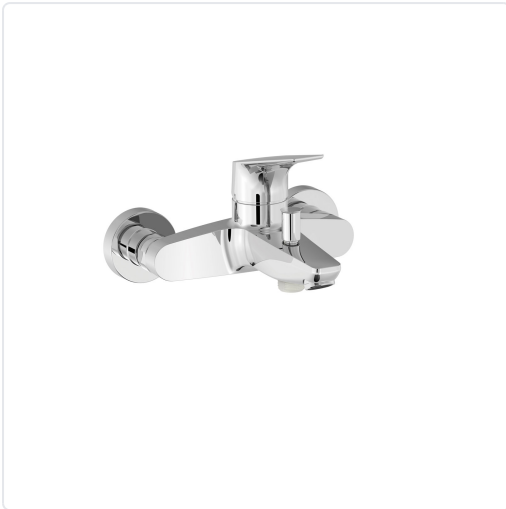

**MONOMANDO CANIGO MURAL BANYERA I DUTXA CROM
SENSE COMPLEMENTS**

MARCA

TRES

REF

TRS21727001

EAN / GTIN

8429546521275

Escaneja-ho per consultar-ho online.