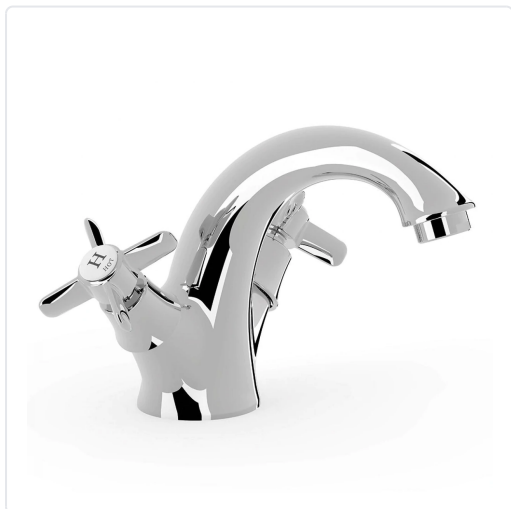

BIMANDO LAVABO CROMO 180MM TRES-CLASIC

MARCA
TRES

REF
TRS24210201

EAN / GTIN
9286103107957

Escaneja-ho per consultar-ho online.

Accedeix a l'estoc en temps real i a la documentació