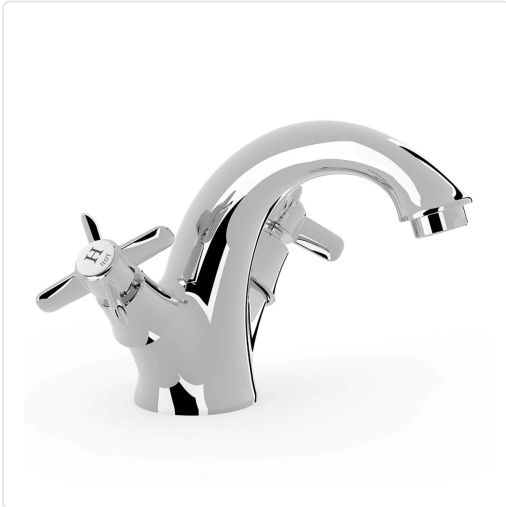

BIMANDO LAVABO CROMO 180MM TRES-CLASIC

MARCA
TRES

EAN / GTIN
9286103107957

REF
TRS24210201

PVP
292,00 €

Escaneja-ho per consultar-ho online.

Accedeix a l'estoc en temps real i a la documentació